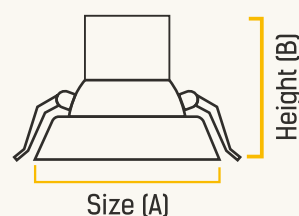

DIMENSIONS

WATTAGE (W)	SIZE (A)	HEIGHT (B)	CUTOUT (C)(Ø)	BEAM (°)
3	66 mm	30 mm	55 mm	38°
6	81 mm	40 mm	65 mm	38°
9	90 mm	50 mm	75 mm	38°
12	98 mm	55 mm	85 mm	38°
16	110 mm	65 mm	90 mm	38°
24	145 mm	84 mm	135 mm	38°
30	165 mm	90 mm	145 mm	38°