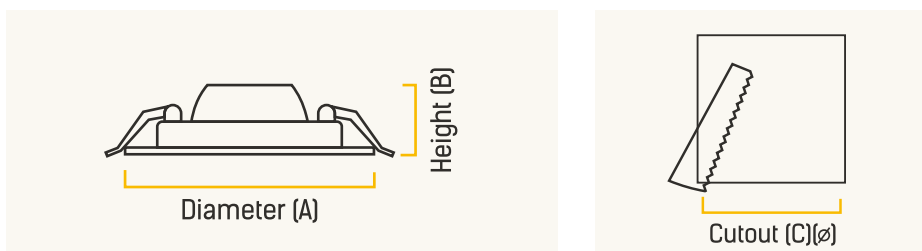

DIMENSIONS