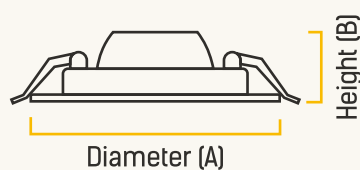

Warm White

Neutral White

Cool White

CAT NO	WATTAGE(W)	CCT(K)	VOLTAGE RANGE(VAC)
DG40600	06	6500/4000/2700	220-240
DG41000	10	6500/4000/2700	220-240
DG41500	15	6500/4000/2700	220-240

DIMENSIONS

WATTAGE (W)	SIZE (A)	HEIGHT (B)	CUTOUT (C)(Ø)
06	116 mm	116 mm	100 mm
10	145 mm	145 mm	130 mm
15	166 mm	166 mm	150 mm

DIMENSIONS

WATTAGE (W)	SIZE (A)	HEIGHT (B)	CUTOUT (C)(Ø)	BEAM (°)
3	66 mm	30 mm	55 mm	38°
6	81 mm	40 mm	65 mm	38°
9	90 mm	50 mm	75 mm	38°
12	98 mm	55 mm	85 mm	38°
16	110 mm	65 mm	90 mm	38°
24	145 mm	84 mm	135 mm	38°
30	165 mm	90 mm	145 mm	38°