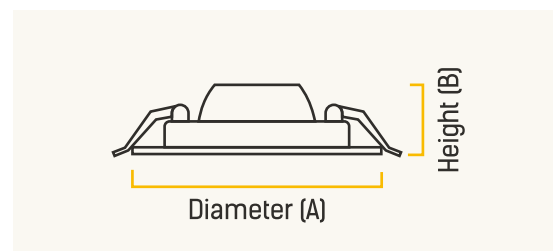

DIMENSIONS

WATTAGE (W)	SIZE (A)	HEIGHT (B)	CUTOUT (C)(ø)
6	116X116 mm	32 mm	100X100 mm
10	145X145 mm	32 mm	130X130 mm
12	145X145 mm	32 mm	130X130 mm
15	166X166 mm	32 mm	150X150 mm
20	220X220 mm	32 mm	205X205 mm